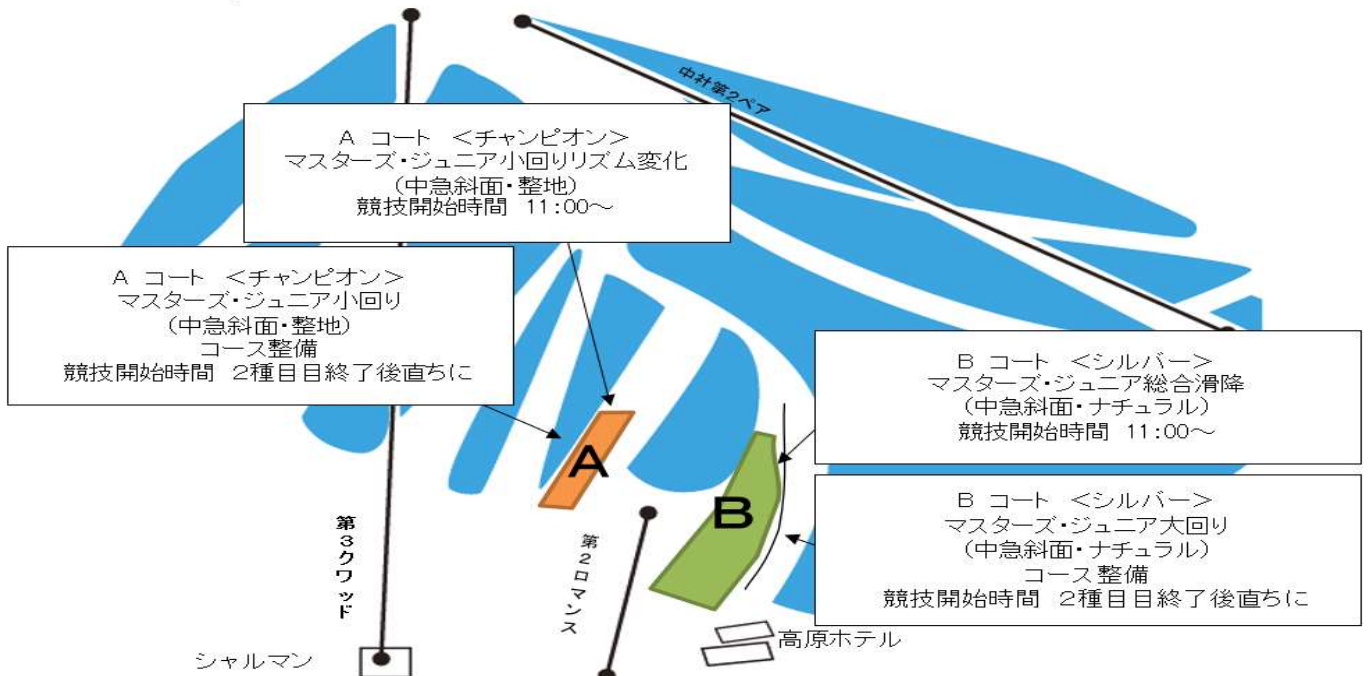

第12回マスターズスキー技術選手権大会兼全日本マスターズスキー技術選手権大会県予選会
第9回ジュニアスキー技術選手権大会
 ローテーション 一覧表

20日(土) マスターズ技術選/ジュニア技術選

参加者		
ジュニア	男女	11
マスターズ	女子	23
	男子	83
計		117

班編成	ゼッケン	
1班ジュニア男女	1	~ 11
2班マスターズ女子	21	~ 43
3班マスターズ男子	51	~ 78
4班マスターズ男子	79	~ 106
5班マスターズ男子	107	~ 133

選手配布用

班	第1・第2種目		第3・第4種目	
	Aコート①	Bコート①	Bコート②	Aコート②
種目	小回りリズム変化	総合滑降	大回り	小回り
バーン	中急斜面・整地	中急斜面・ナチュラル	中急斜面・ナチュラル	中急斜面・整地
コース	チャンピオン	シルバー	シルバー	チャンピオン
審判長	吉村 哲詞	大塚 毅	関山 厚	森 義之
審判員	森 義之	関山 厚	大塚 毅	吉村 哲詞
	高井 一郎	服部 克之	伊藤 琢磨	町田 一
	田原 典子	榊 麻衣子	橋本 和昌	浅川 真澄
コート責任者	町田 一	伊藤 琢磨	榊 麻衣子	田原 典子
スタート審判	浅川 真澄	橋本 和昌	服部 克之	高井 一郎
前走	青木 美和	高橋 賢樹	青木 美和	高橋 賢樹
	1班 ジュ 1 ~ 11	4班 マ男 79 ~ 106	1班 ジュ 5 ~ 11	4班 マ男 93 ~ 106
	2班 マ女 21 ~ 43	5班 マ男 107 ~ 133	1班 ジュ 1 ~ 4	4班 マ男 79 ~ 92
	3班 マ男 51 ~ 78		2班 マ女 31 ~ 43	5班 マ男 119 ~ 133
			2班 マ女 21 ~ 30	5班 マ男 107 ~ 118
			3班 マ男 65 ~ 78	
			3班 マ男 51 ~ 64	
前走	高橋 賢樹	青木 美和	高橋 賢樹	青木 美和
	4班 マ男 86 ~ 106	1班 ジュ 3 ~ 11	4班 マ男 100 ~ 106	1班 ジュ 7 ~ 11
	79 ~ 85	1班 ジュ 1 ~ 2	4班 マ男 79 ~ 99	1班 ジュ 1 ~ 6
	5班 マ男 113 ~ 133	2班 マ女 26 ~ 43	5班 マ男 125 ~ 133	2班 マ女 36 ~ 43
	107 ~ 112	2班 マ女 21 ~ 25	5班 マ男 107 ~ 124	2班 マ女 21 ~ 35
		3班 マ男 58 ~ 78		3班 マ男 72 ~ 78
		3班 マ男 51 ~ 57		3班 マ男 51 ~ 71

マスターズ/ジュニアコート

戸隠スキー場

※コートについては、当日の天候状況などにより変更になることがありますので、あらかじめご了承ください。
 ゼッケンは最後の種目終了時に回収します。※持ち帰らないでください
 ※リフトの運行開始は8:00です。
 ※コースオープン9:30~10:30 テストラン可
 スタート審判の指示に従い、ピブ着用、コース内を試走してください。
 コート整備の目的でスタート審判の指示による編隊などの場合があります。
 ※11:00に競技を開始する予定です。
 3種目の開始前に全員でコート整備を行います。
 ※アナウンスはすべて特設サイトにて行います。(場内放送は行いません)
 ※特設サイトは右のQRコードからアクセスしてください。